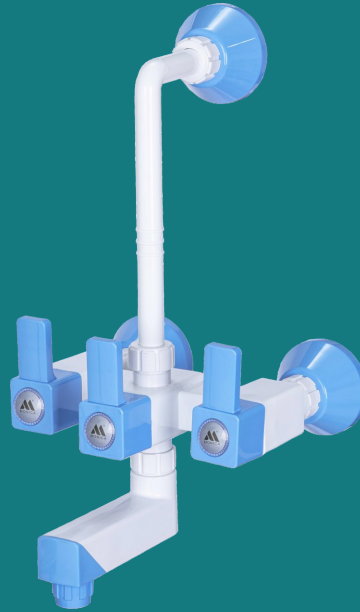

Jawa Wall Mixture With L-Bend
Cat No.: JWM-477
S.Box : 1 Pcs.
M.Box : 30 Pcs.