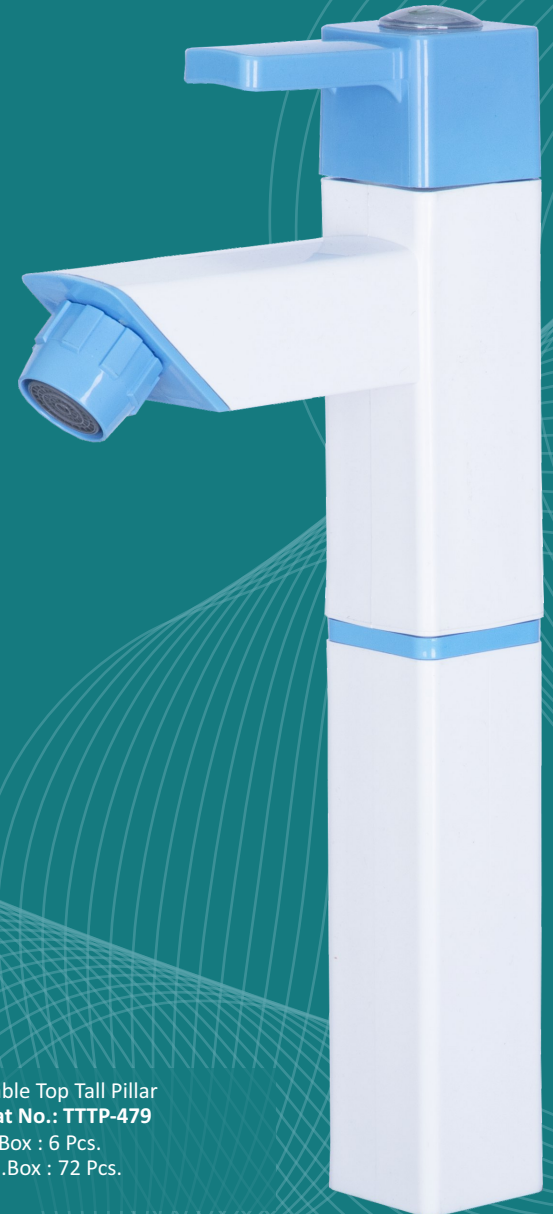

Table Top Tall Pillar  
Cat No.: TTTP-479  
S.Box : 6 Pcs.  
M.Box : 72 Pcs.